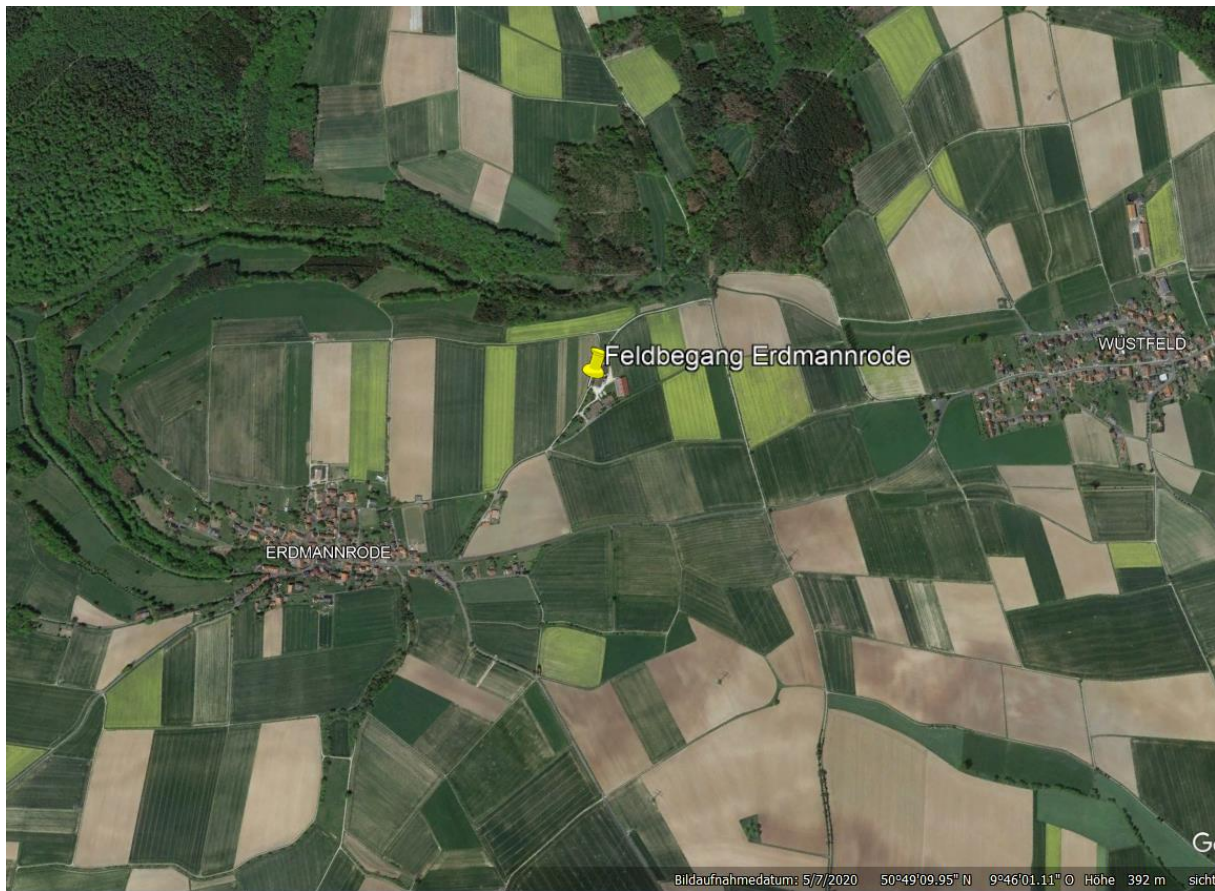

Dienstag, den 16.04.2024 um 14:30 Uhr

in 36277 Erdmannrode

Treffpunkt: siehe Skizze auf der Rückseite oder scannen sie den QR-Code

Sehr geehrte Damen und Herren,

wir laden Sie hiermit zur erosionsbezogenen Informationsveranstaltung und Feldbegehung in der Zusammenarbeit mit der Karner Düngerproduktion GmbH (Herr Dietrich) am Dienstag, den 16.04.2024 um 14:30 Uhr nach 36277 Erdmannrode ein.

Schwerpunkt der Veranstaltung sind hierbei die Grundlagen wie die Gefüge- bzw. Aggregatstabilität, die Bedeutung des Verlusts der Bodenfruchtbarkeit, präventive Maßnahmen zur Vorbeugung der Wassererosion und Erhaltung der Bodenfruchtbarkeit. Anhand eines Bodenprofils werden die Themen anschaulich dargestellt.

Für Geokoordinaten einfach den QR-Code Scannen

Skizze:

Anfahrt über Erdmannrode Richtung Wüstfeld links abbiegen zur Hof Außenstelle, Hof Horn.